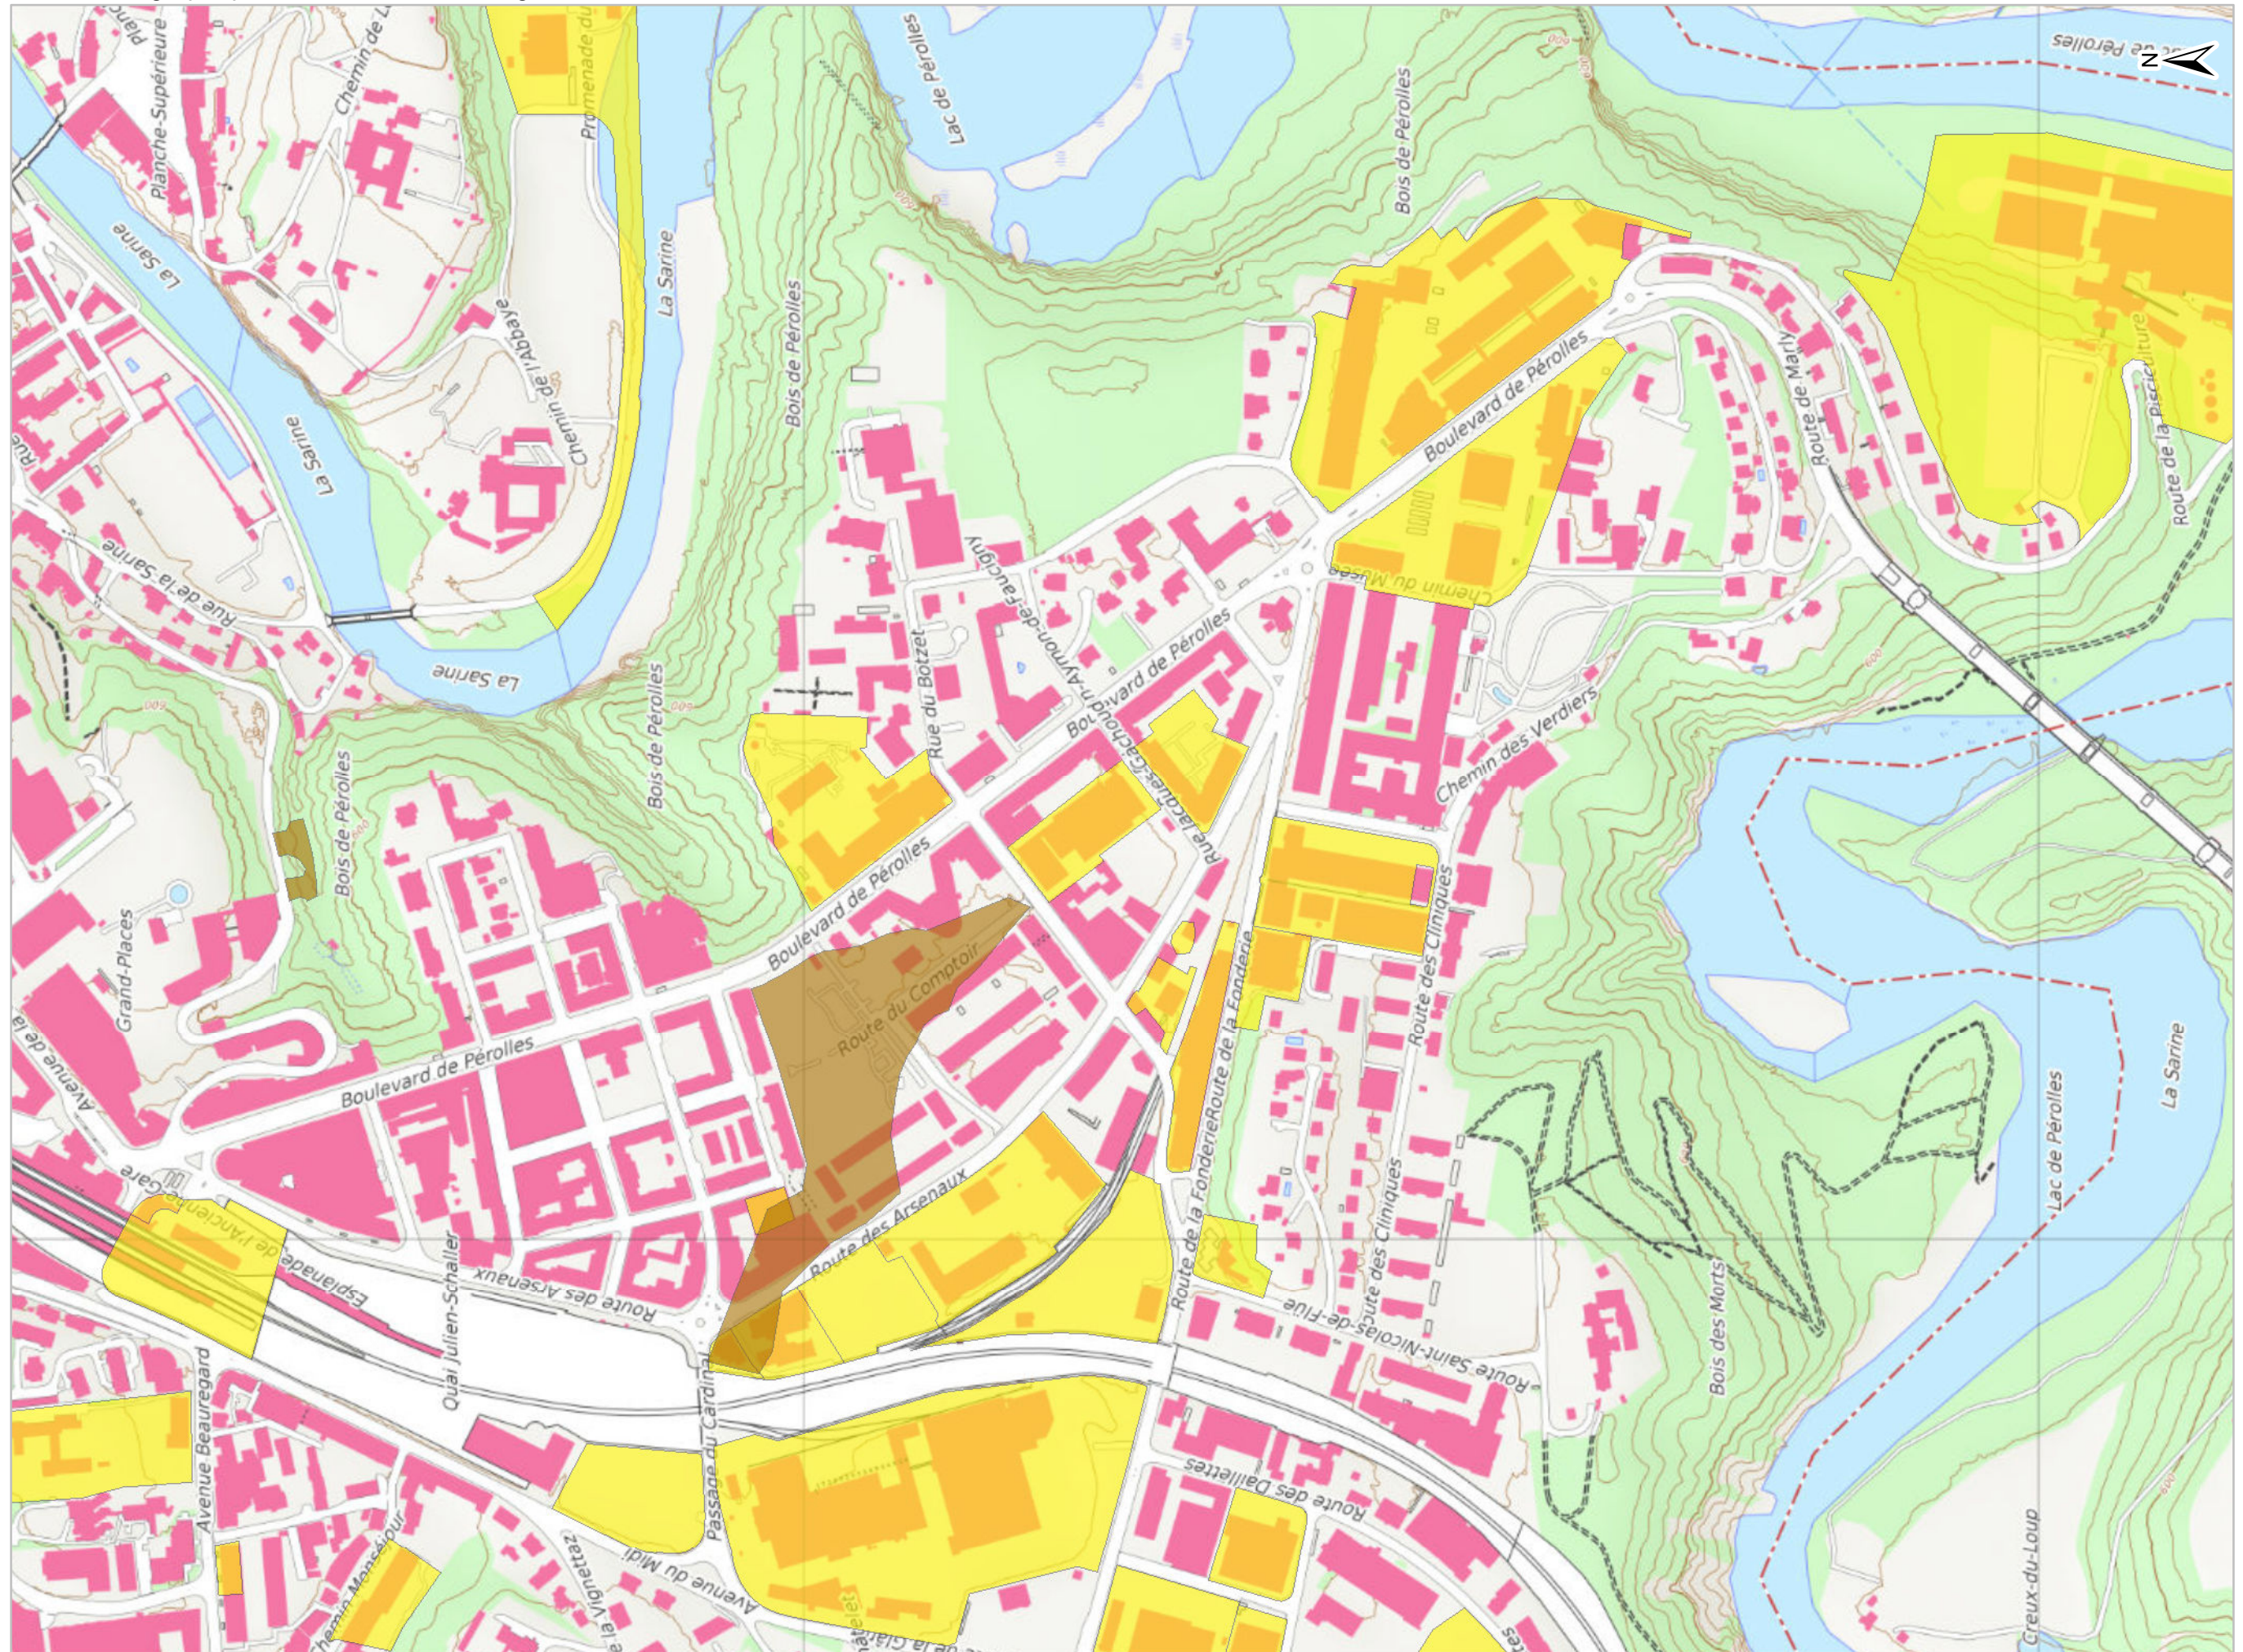

ETAT DE FRIBOURG
STAAT FREIBURG

Portail cartographique
du canton de Fribourg

Légende

- Sites de stockage (Sites pollués)
 - Site de stockage
- Aires d'entreprise (Sites pollués)
 - Aire d'entreprise
- Lieux d'accident (Sites pollués)
 - Lieu d'accident
- Installations de tir (Sites pollués)
 - Installations de tir
- Limite cantonale
 - Limite cantonale