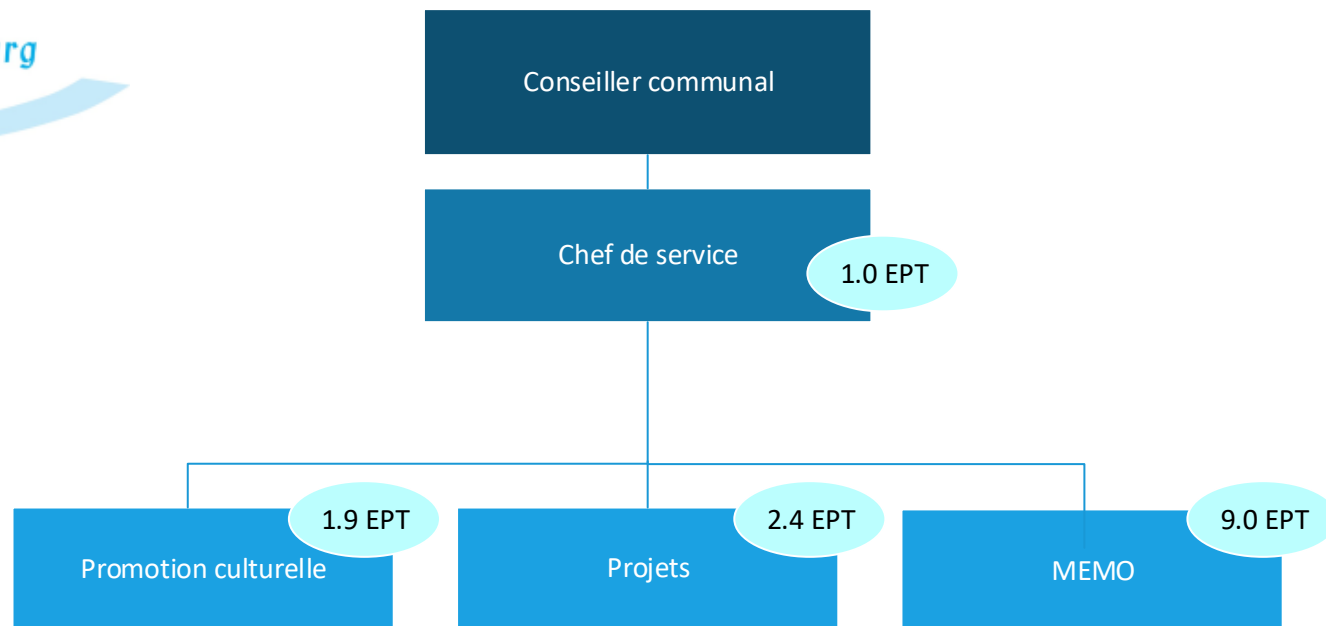

Service de la culture

Version : avril 2024
Etat au 30.04.2024

14.30 EPT sans Direction, 21 personnes (+ 2.4 EPT vacant)