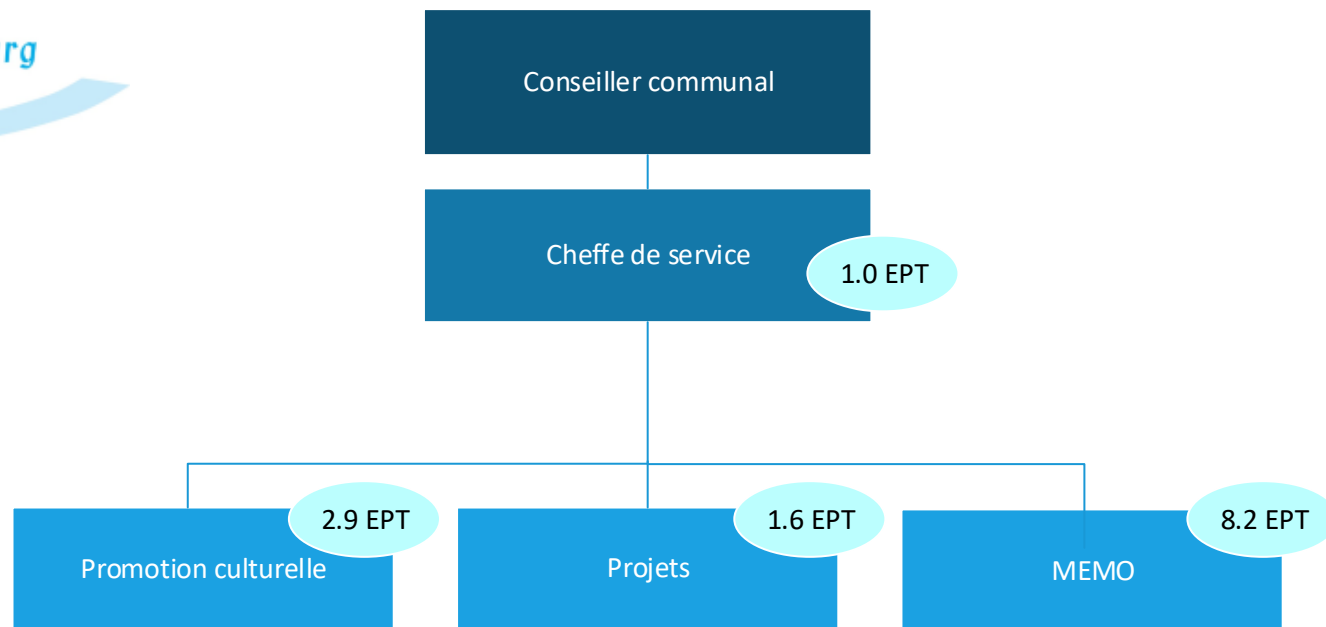

Service de la culture

Version : août 2023
Etat au 31.08.2023

13.70 EPT sans Direction, 20 personnes (+ 1.9 EPT vacant)