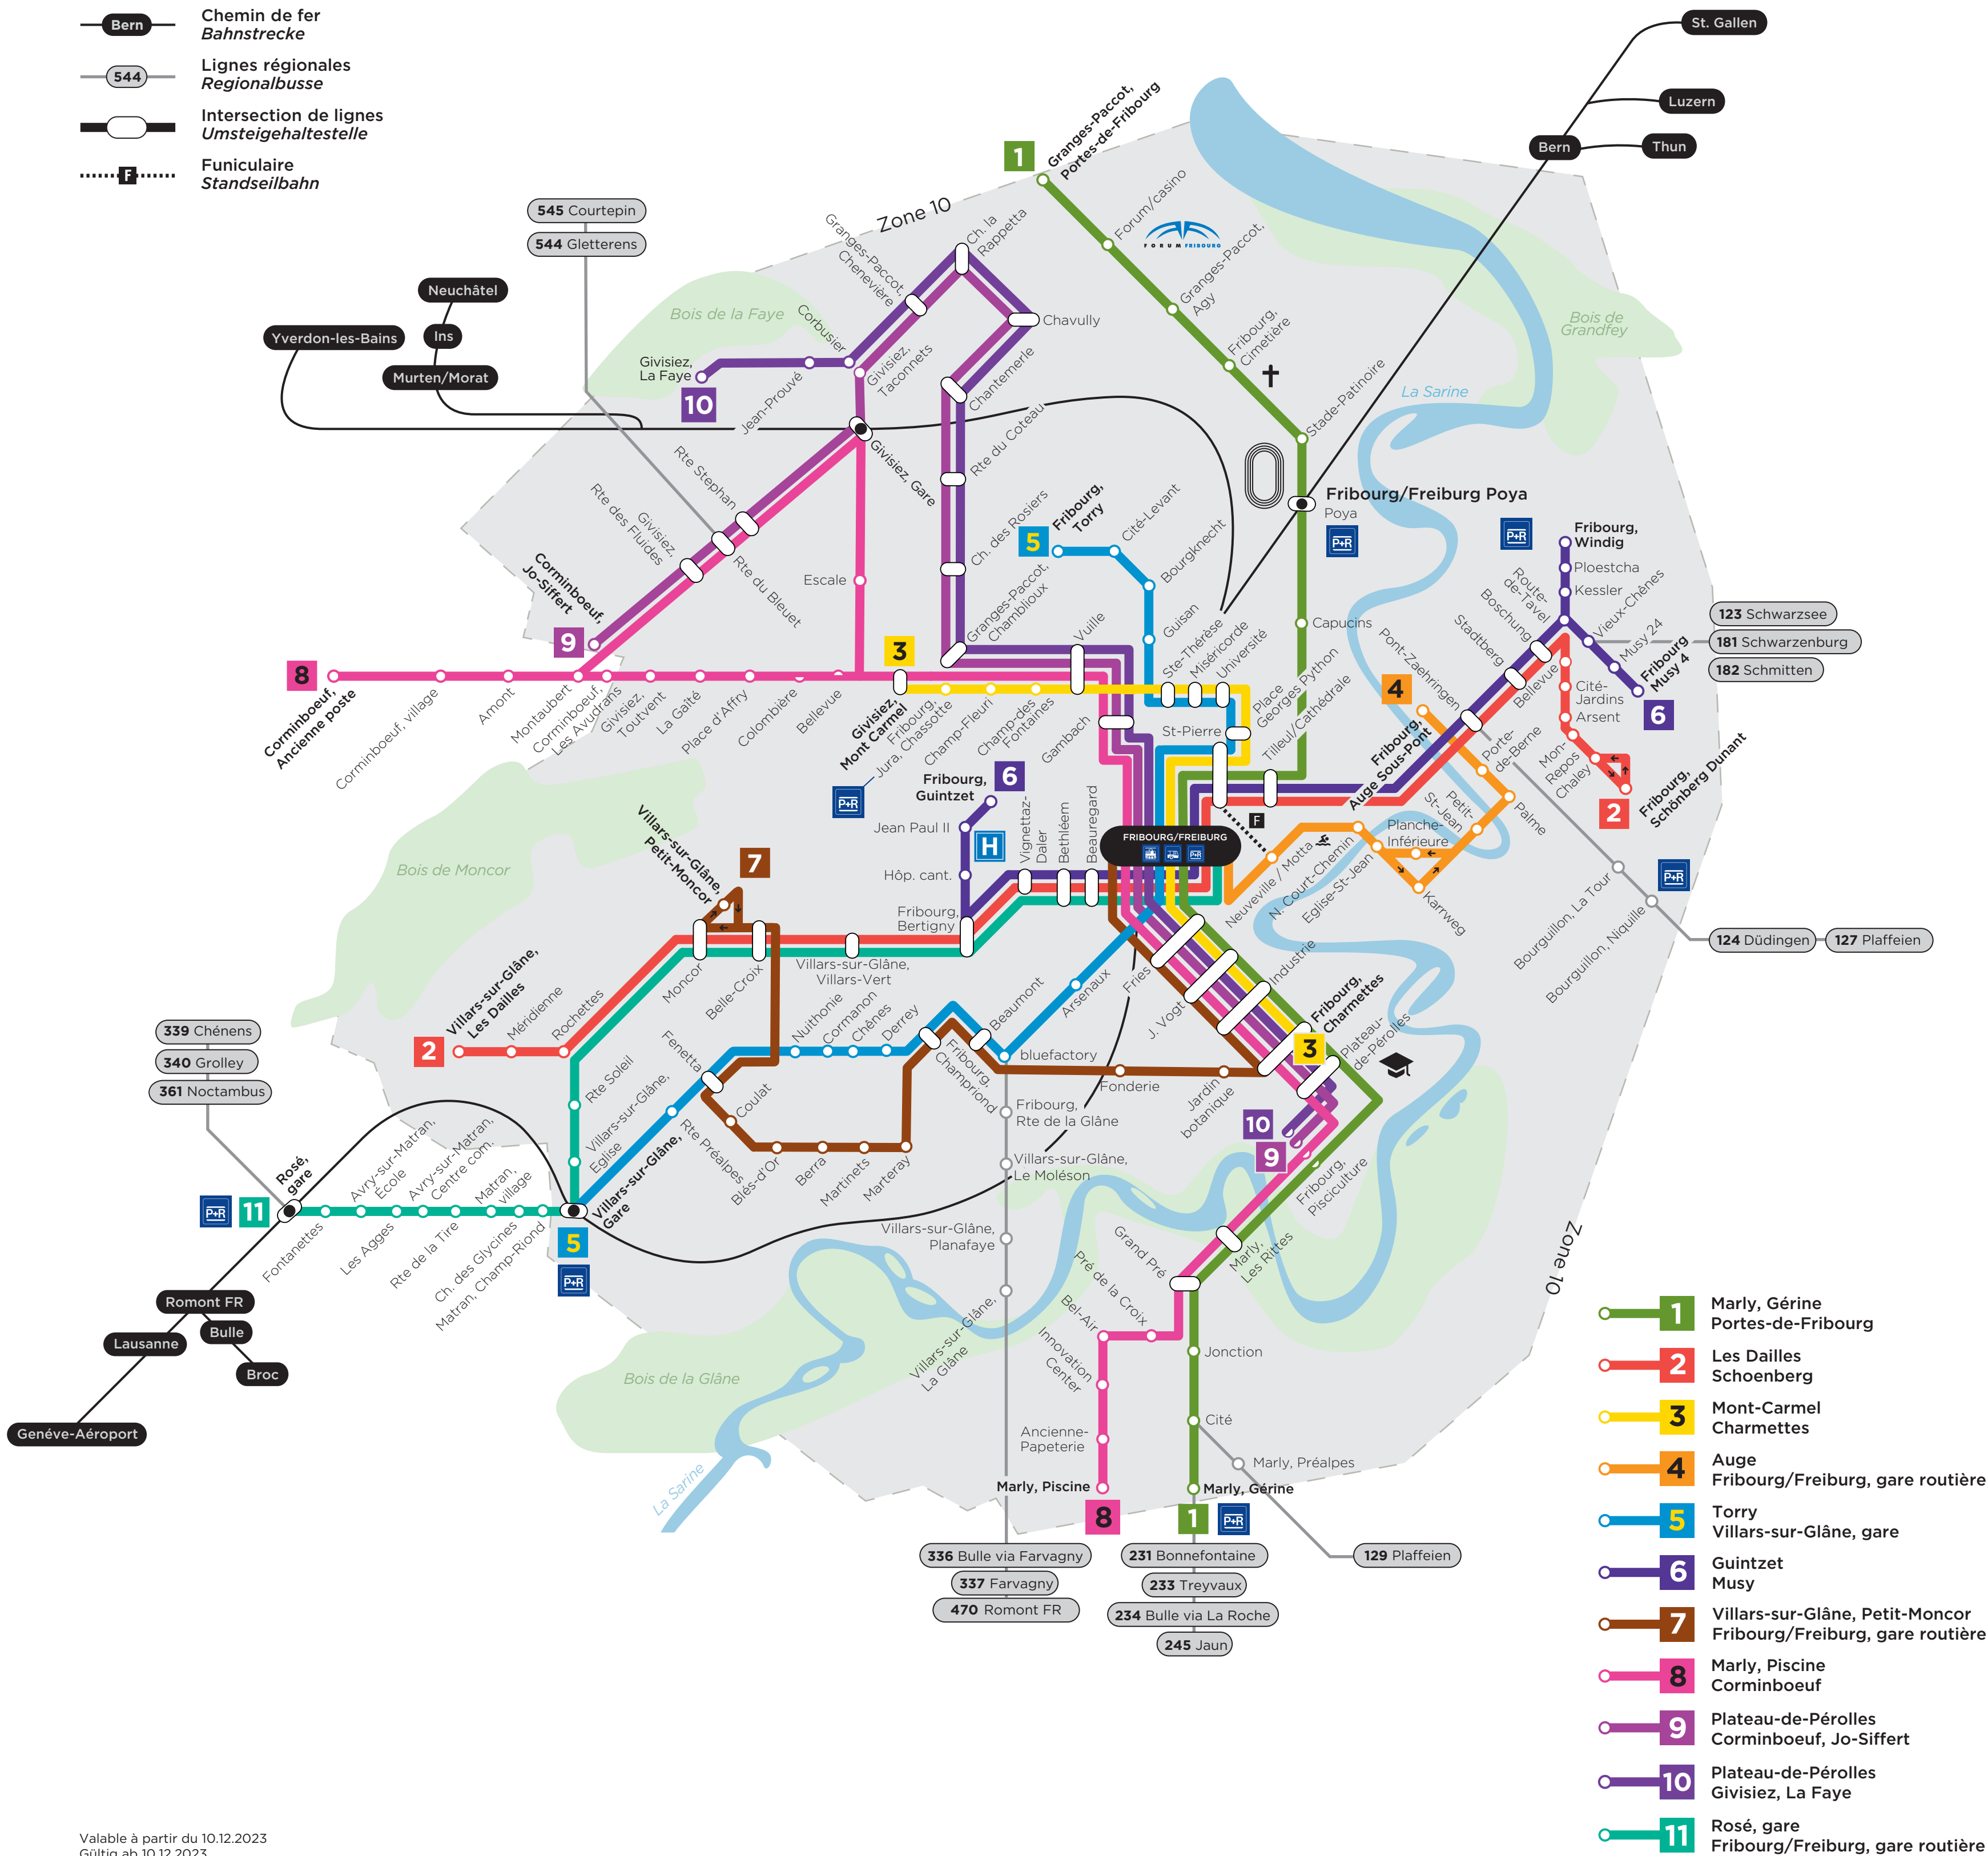

-  Lignes urbaines
Stadtbusse
-  Arrêt unidirectionnel
In eine Fahrtrichtung bediente Haltestellen
-  Chemin de fer
Bahnstrecke
-  Lignes régionales
Regionalbusse
-  Intersection de lignes
Umsteigehaltestelle
-  Funiculaire
Standseilbahn

Valable à partir du 10.12.2023
Gültig ab 10.12.2023