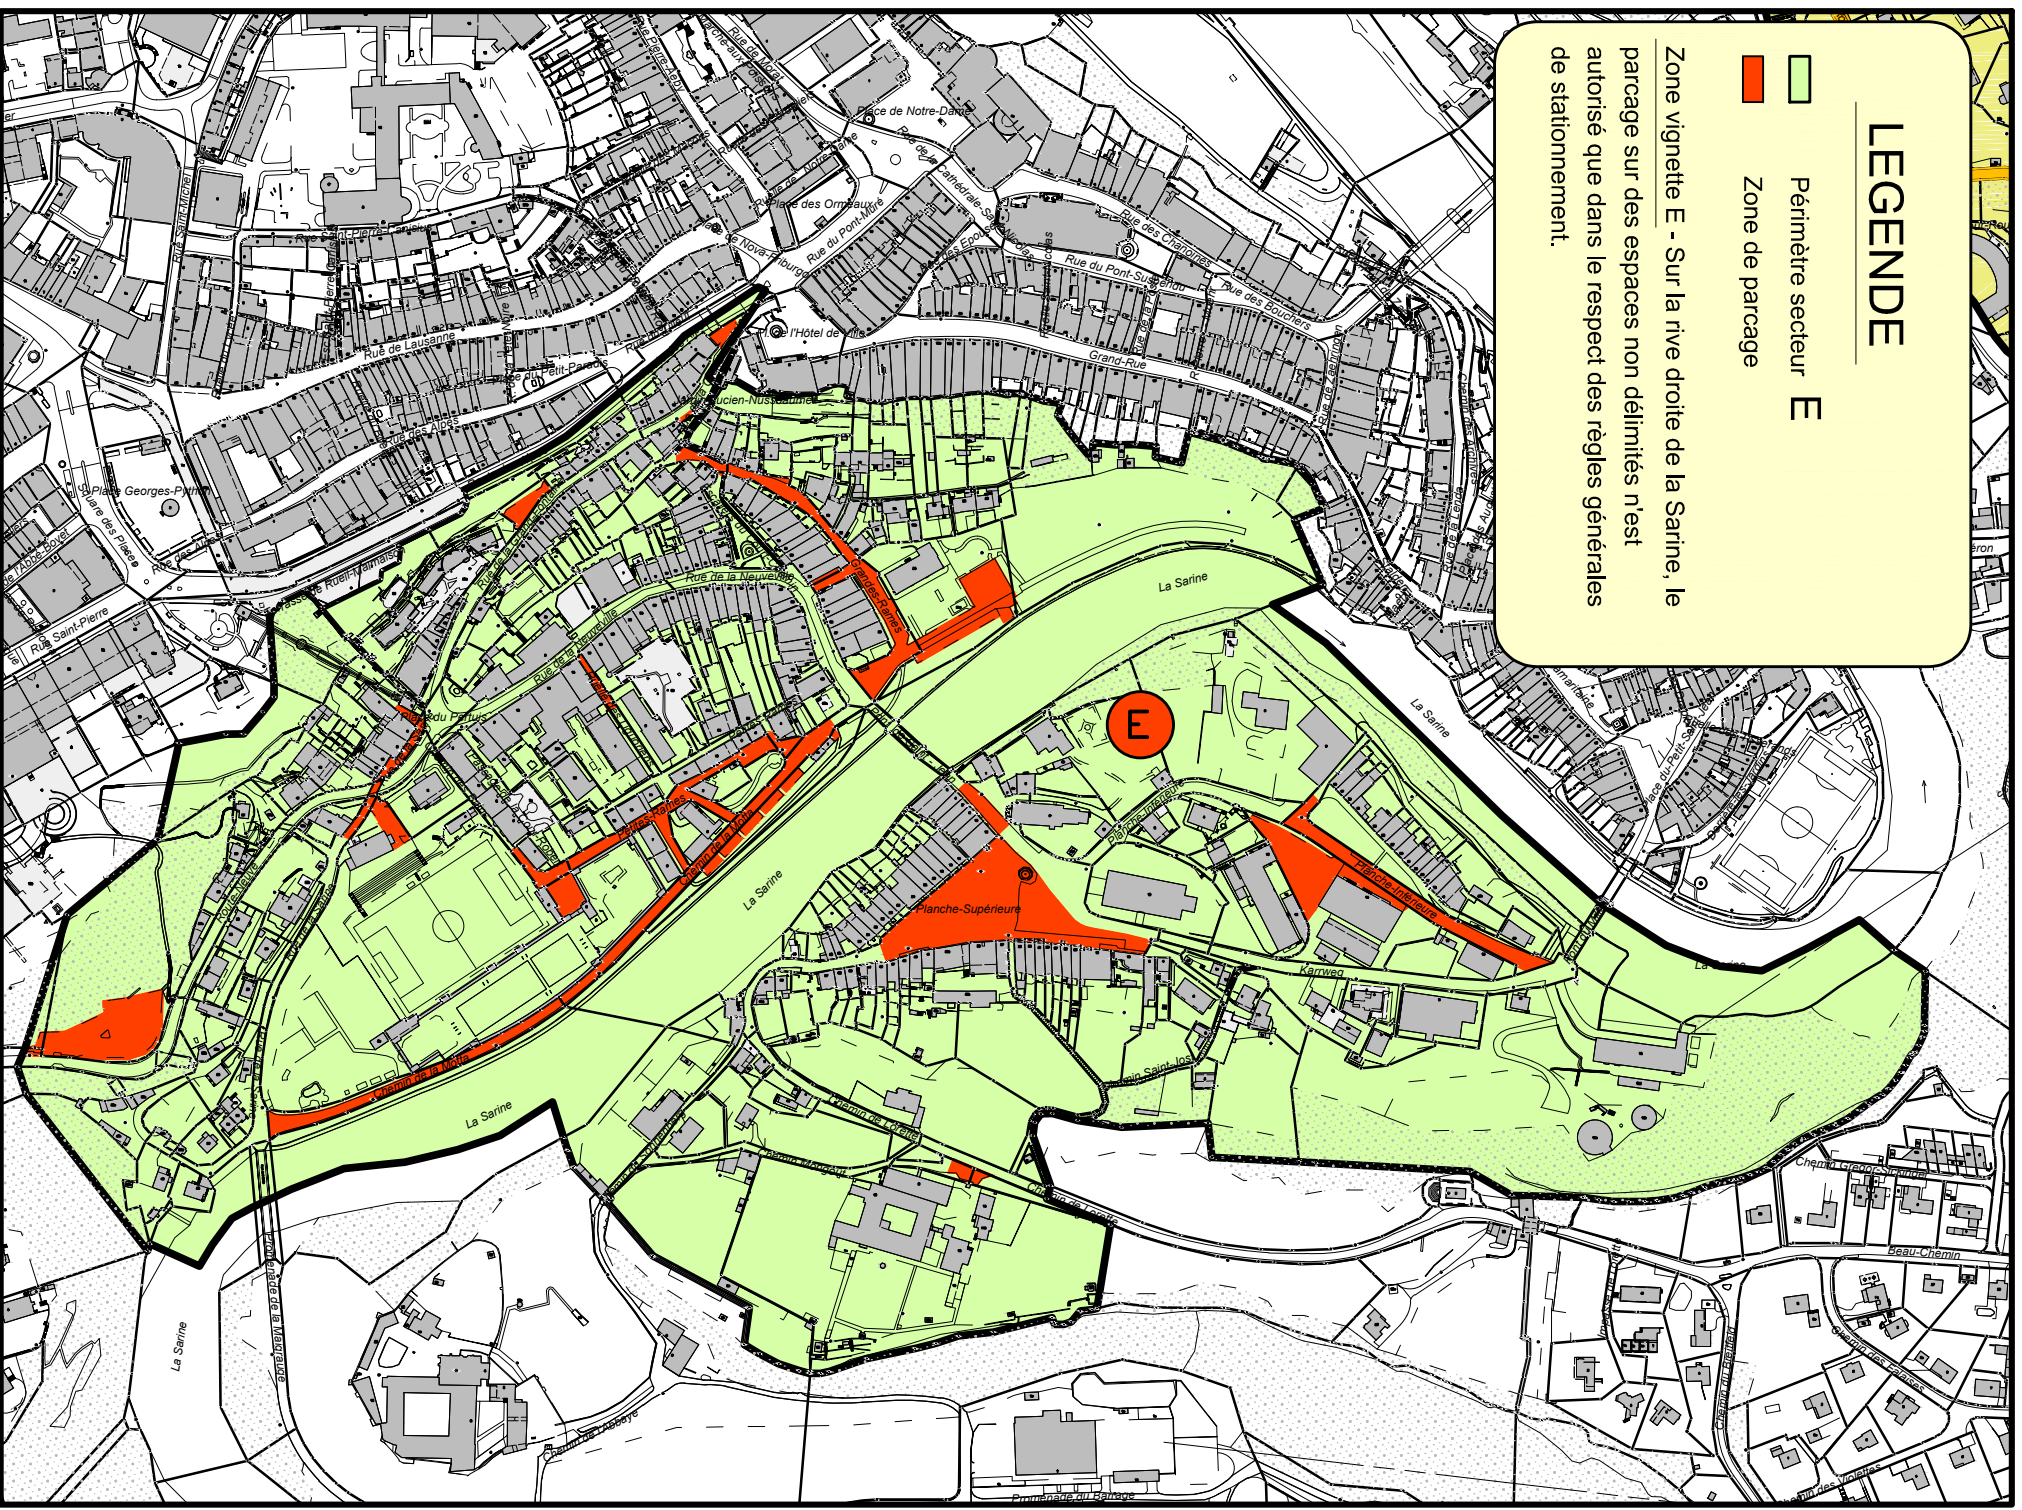

LEGENDE

- Périmètre secteur E
- Zone de parcarage

Zone vignette E - Sur la rive droite de la Sarine, le parcarage sur des espaces non délimités n'est autorisé que dans le respect des règles générales de stationnement.

Ville de Fribourg
Service de la mobilité

PARCAGE AVEC VIGNETTE
ZONE E - NEUVEVILLE