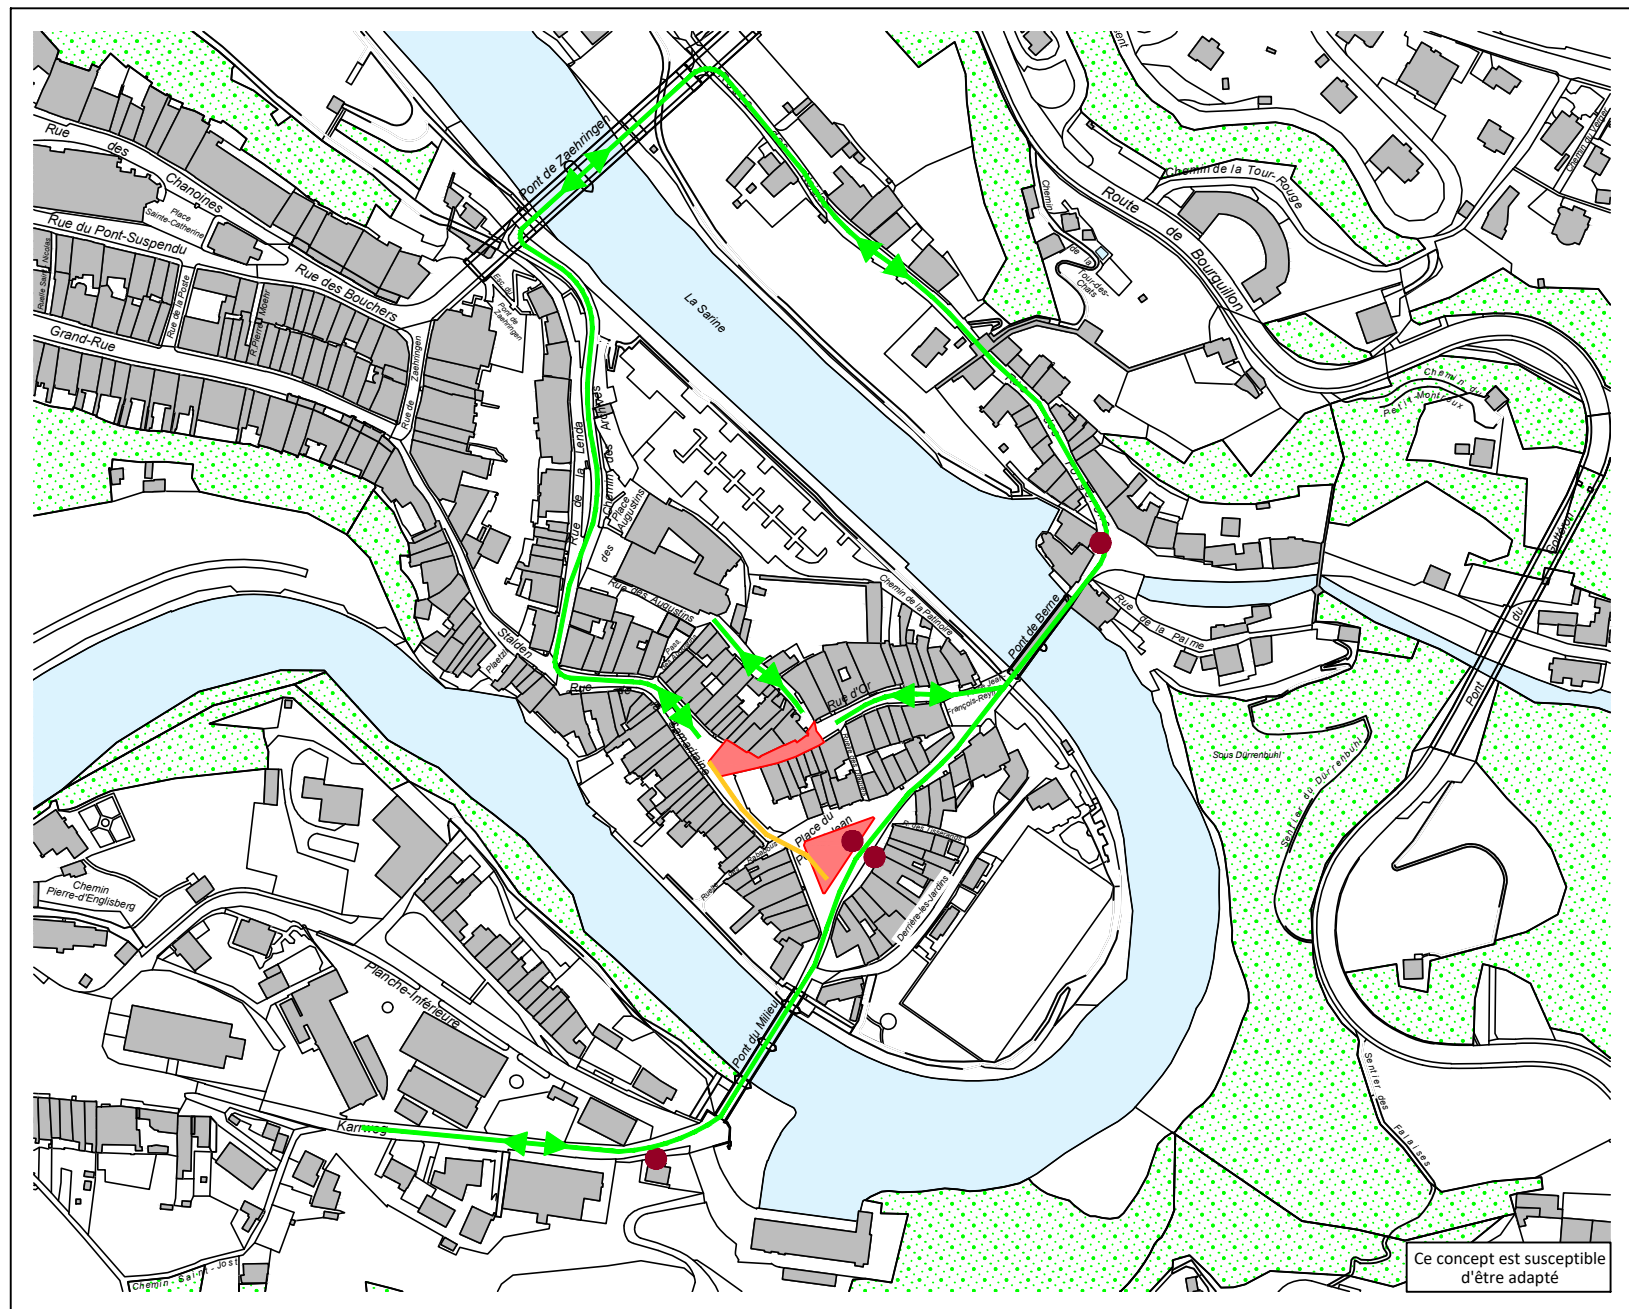

Place du Petit-St-Jean

Ville: Requalification

Etape 1

avril - juin

Mesures

Rue d'Or: fermée, déviation par le sous-pont de Zaehringen. Rue des Augustins en bidirectionnelle.

Mesures

Rue d'Or: fermée. Emprunter la liaison entre la place du Petit-St-Jean et la rue de la Samaritaine.

Mesures

Cheminement piétons garanti en tout temps.

Mesures

Arrêt maintenu ● Arrêt supprimé Aucune mesure particulière.

Ce concept est susceptible d'être adapté

Service de la police locale et de la mobilité - Grand-rue 37 - mobilite@ville-fr.ch

Place du Petit-St-Jean - Concept de circulation - étape 1

Date: 11.07.2024

Plan sans échelle